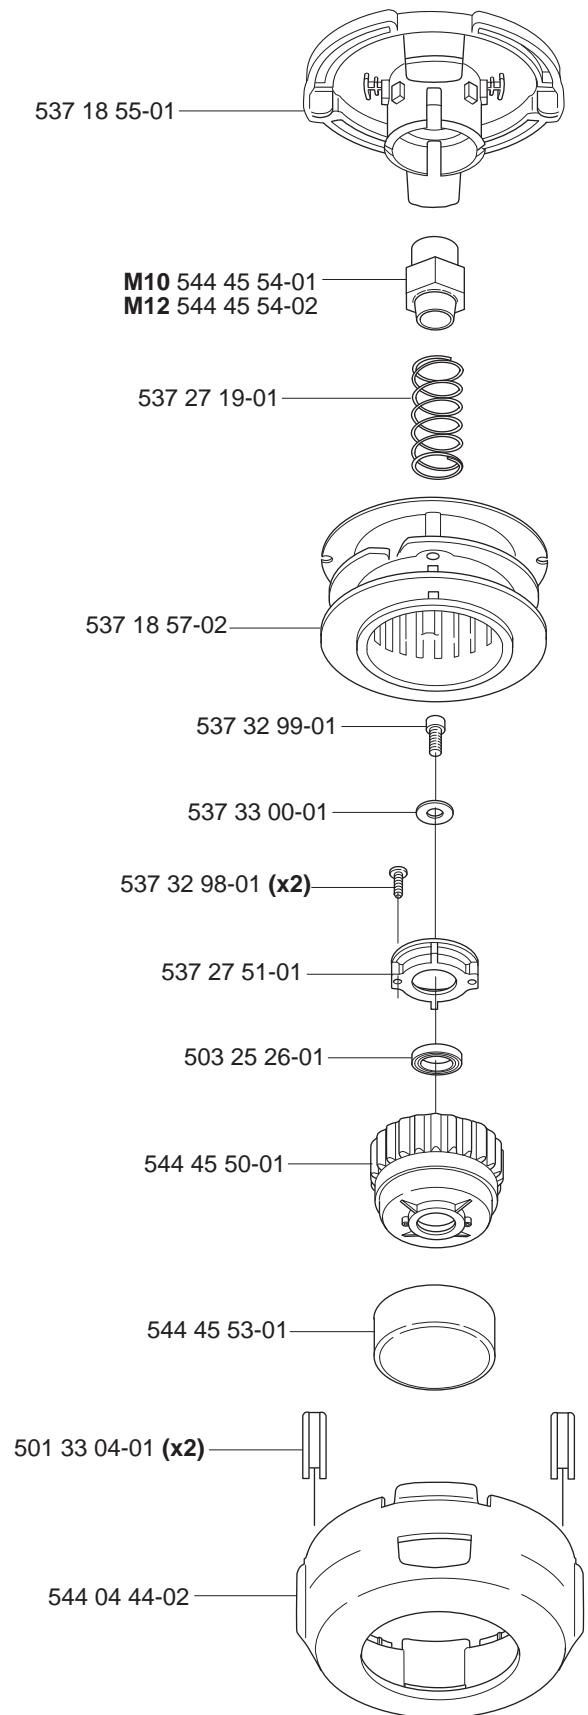

T35X
M10 compl 544 90 90-01
M12 compl 544 90 90-02