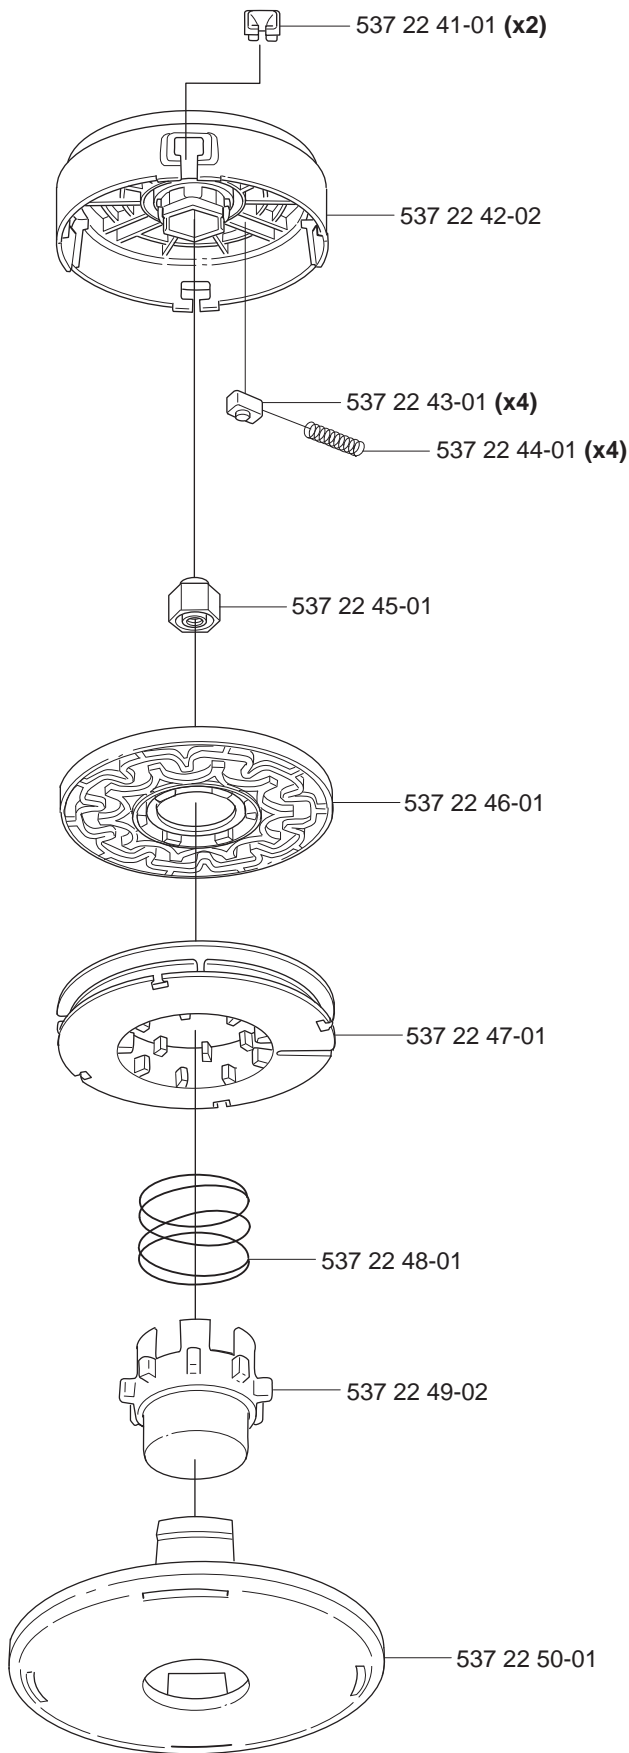

\*compl 531 00 60-92  
 \*compl 531 00 38-64

**Trimmy SII M12x1.75**  
 \*compl 502 26 08-15 (1")

**Superauto II 20mm**  
**Superauto II 1"**

\*compl 531 00 38-09  
 \*compl 531 00 60-93

**Tri Cut M10x1.25 (300mm)**  
**Tri Cut M12x1.75 (300mm)**

### Supporting cup M12x1.75

\*compl 502 15 70-02

### T55X M12x1.75

compl 544 90 91-01

\*compl 544 11 52-01

\*\*compl 502 52 57-01

### T45X M12x1.75

compl 531 00 92-62

\*compl 544 97 73-02

**T25 3/8"-24 (R)**  
**T25 M10x1.25**

compl 531 00 92-78  
compl 531 00 92-79

**T25C 3/8"-24 (R)**  
compl 531 00 92-61

**Auto 55 M12x1.75**  
compl 531 00 92-26 (1")