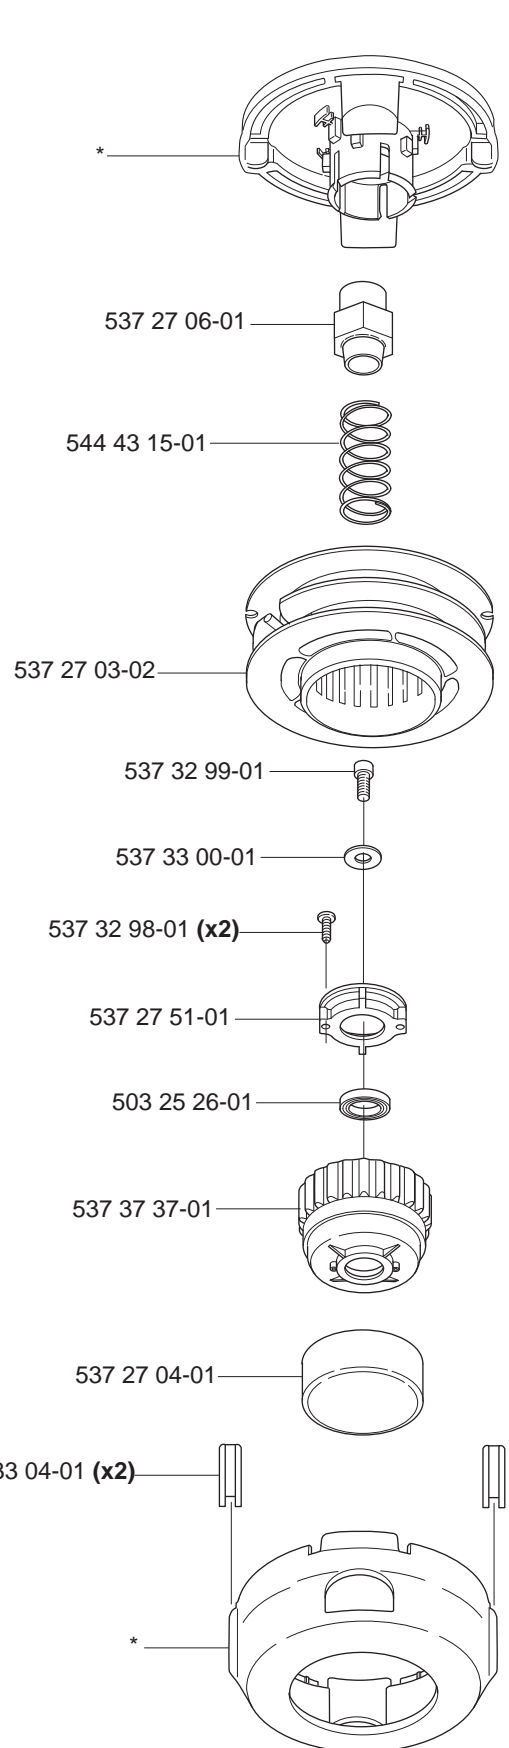

# Trimmer heads

**Spare parts**

**Ersatzteile**

**Pièces détachées**

**Reserve onderdelen**

**Repuestos**

**Reservdelar**

**Trimmy H2 M10x1.25**  
**Trimmy H2 M12x1.75**

\*compl 531 00 60-92  
 \*compl 531 00 38-64

**Trimmy SII M12x1.75**  
 \*compl 502 26 08-15 (1")

**Superauto II 20mm**  
**Superauto II 1"**

\*compl 531 00 38-09  
 \*compl 531 00 60-93

**Tri Cut M10x1.25 (300mm)**  
**Tri Cut M12x1.75 (300mm)**

### T55X M12x1.75

compl 544 90 91-01

\*compl 544 11 52-01

\*\*compl 502 52 57-01

### T45X M12x1.75

compl 531 00 92-62

\*compl 544 97 73-02

**T25 3/8"-24 (R)**  
**T25 M10x1.25**

compl 531 00 92-78  
compl 531 00 92-79

**T25C 3/8"-24 (R)**  
compl 531 00 92-61

**Auto 55 M12x1.75**  
compl 531 00 92-26 (1")