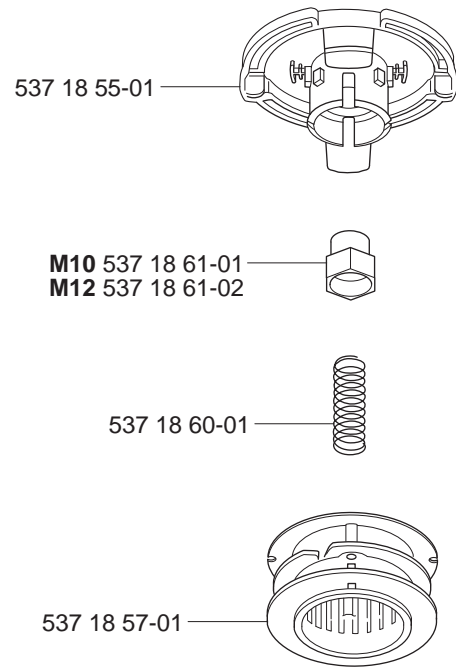

T35

M10 compl 531 00 92-25

M12 compl 531 00 92-69