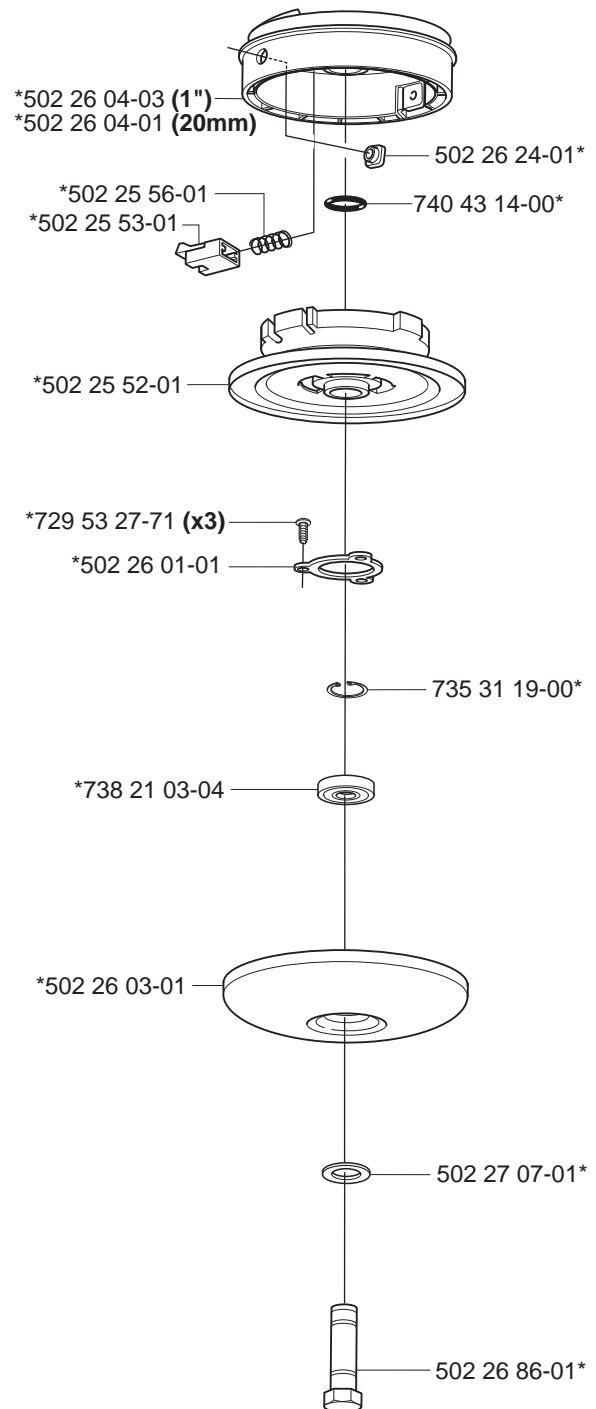

# Trimmer heads

**Spare parts**

**Ersatzteile**

**Pièces détachées**

**Reserve onderdelen**

**Repuestos**

**Reservdelar**

**Trimmy H2 M10x1.25**  
**Trimmy H2 M12x1.75**

\*compl 531 00 60-92  
 \*compl 531 00 38-64

**Trimmy SII M12x1.75**  
 \*compl 502 26 08-15 (1")

**Superauto II 20mm**  
**Superauto II 1"**

\*compl 531 00 38-09  
 \*compl 531 00 60-93

**Tri Cut M10x1.25 (300mm)**  
**Tri Cut M12x1.75 (300mm)**

compl 531 00 38-11  
 compl 531 00 38-24

### Supporting cup M12x1.75

\*compl 502 15 70-02