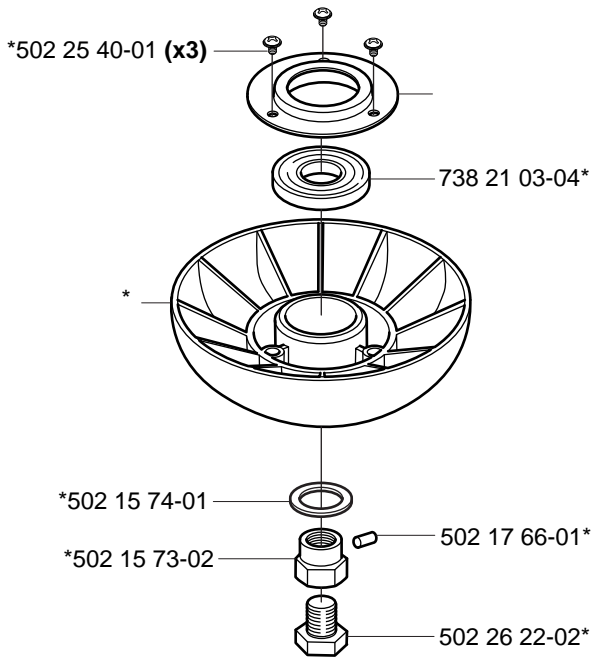

# Trimmer heads

**Spare parts**

**Ersatzteile**

**Pièces détachées**

**Reserve onderdelen**

**Repuestos**

**Reservdelar**

**Trimmy H2 M10x1.25**  
**Trimmy H2 M12x1.75**

\*compl 531 00 60-92  
 \*compl 531 00 38-64

**Trimmy SII M12x1.75**  
 \*compl 502 26 08-15 (1")

**Superauto II 20mm**  
**Superauto II 1"**

\*compl 531 00 38-09  
 \*compl 531 00 60-93

**Tri Cut M10x1.25 (300mm)**  
**Tri Cut M12x1.75 (300mm)**

### Supporting cup M12x1.75

\*compl 502 15 70-02