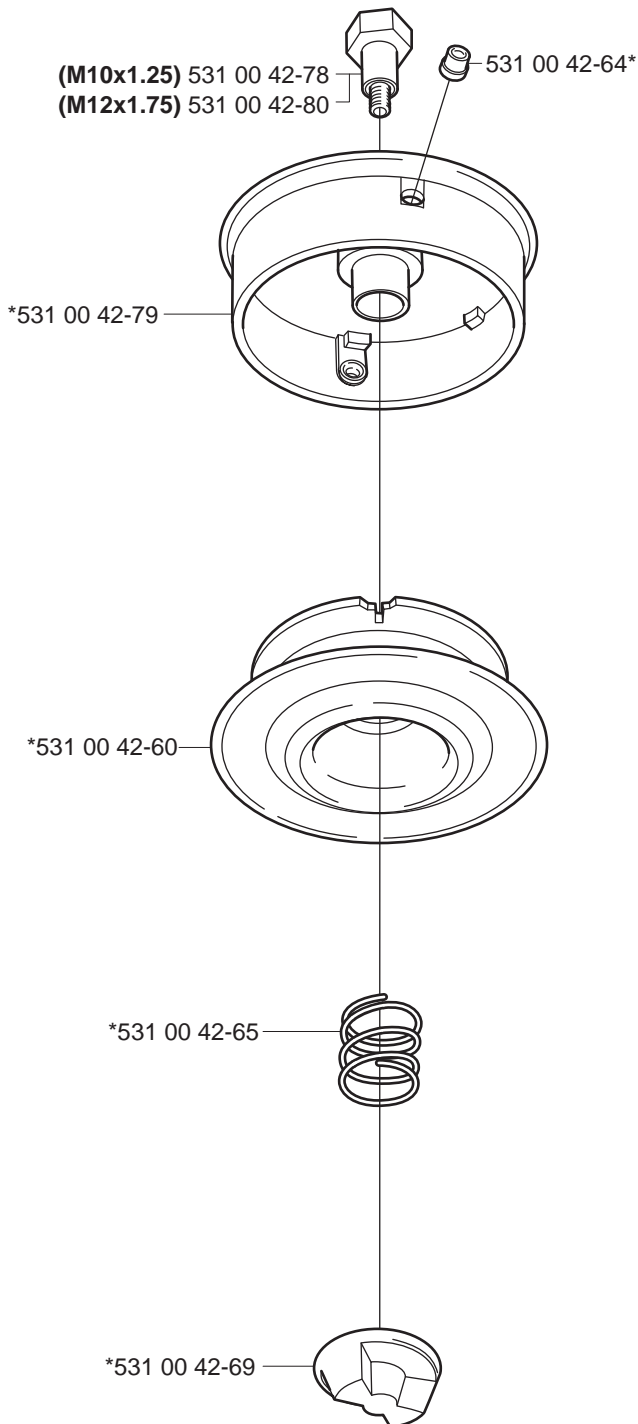

# Trimmer heads

**Spare parts**

**Ersatzteile**

**Pièces détachées**

**Reserve onderdelen**

**Repuestos**

**Reservdelar**

**Trimmy H2 M10x1.25**  
**Trimmy H2 M12x1.75**

\*compl 531 00 60-92  
 \*compl 531 00 38-64

**Trimmy SII M12x1.75**  
 \*compl 502 26 08-15 (1")

**Superauto II 20mm**  
**Superauto II 1"**

\*compl 531 00 38-09  
 \*compl 531 00 60-93

**Tri Cut M10x1.25 (300mm)**  
**Tri Cut M12x1.75 (300mm)**

### Supporting cup M12x1.75

\*compl 502 15 70-02

### T45X M12x1.75

compl 531 00 92-62

\*compl 544 97 73-02

**T25 3/8"-24 (R)**  
**T25 M10x1.25**

compl 531 00 92-78  
compl 531 00 92-79

**T25C 3/8"-24 (R)**  
compl 531 00 92-61

**Auto 55 M12x1.75**  
compl 531 00 92-26 (1")