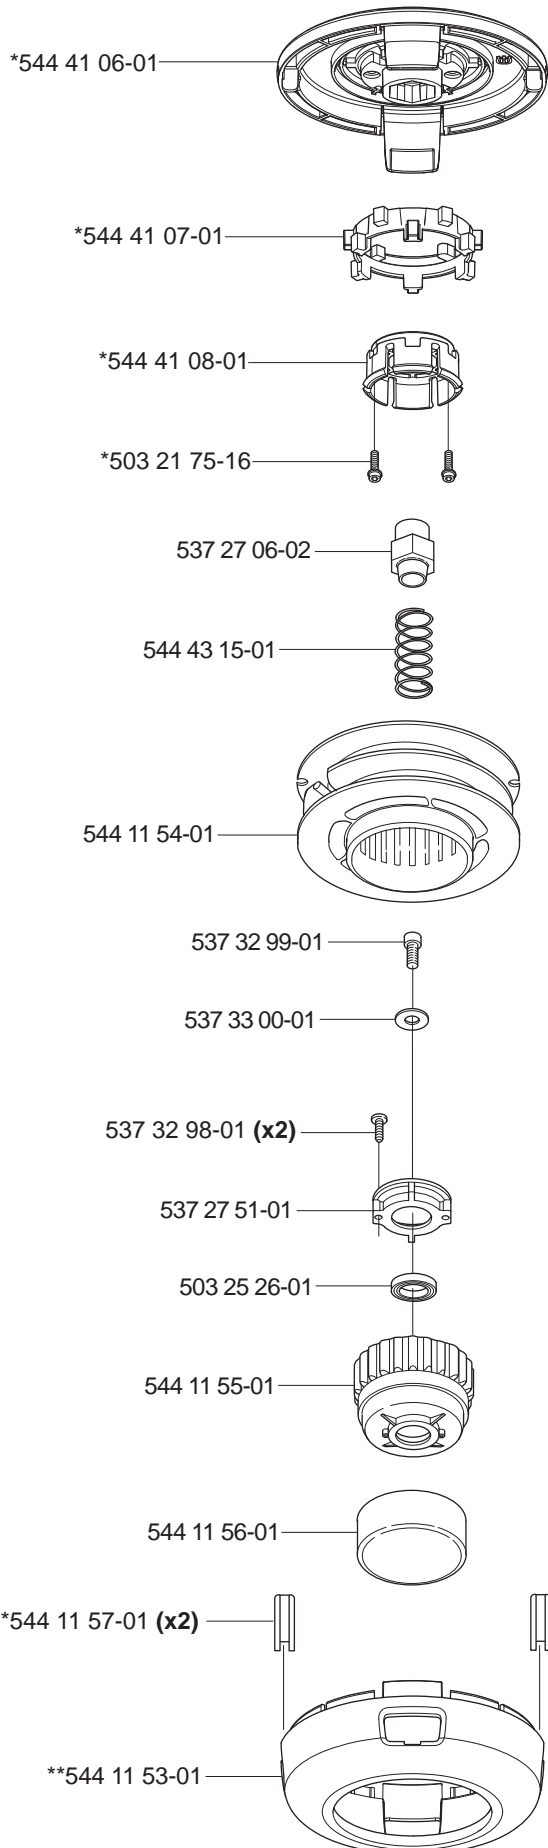

# Trimmer heads

**Spare parts**

**Ersatzteile**

**Pièces détachées**

**Reserve onderdelen**

**Repuestos**

**Reservdelar**

**Trimmy H2 M10x1.25**  
**Trimmy H2 M12x1.75**

\*compl 531 00 60-92  
 \*compl 531 00 38-64

**Trimmy SII M12x1.75**  
 \*compl 502 26 08-15 (1")

**Superauto II 20mm**  
**Superauto II 1"**

\*compl 531 00 38-09  
 \*compl 531 00 60-93

**Tri Cut M10x1.25 (300mm)**  
**Tri Cut M12x1.75 (300mm)**

### T55X M12x1.75

compl 544 90 91-01

\*compl 544 11 52-01

\*\*compl 502 52 57-01

### T45X M12x1.75

compl 531 00 92-62

\*compl 544 97 73-02

**T25 3/8"-24 (R)**  
**T25 M10x1.25**

compl 531 00 92-78  
compl 531 00 92-79

**T25C 3/8"-24 (R)**  
compl 531 00 92-61

**Auto 55 M12x1.75**  
compl 531 00 92-26 (1")