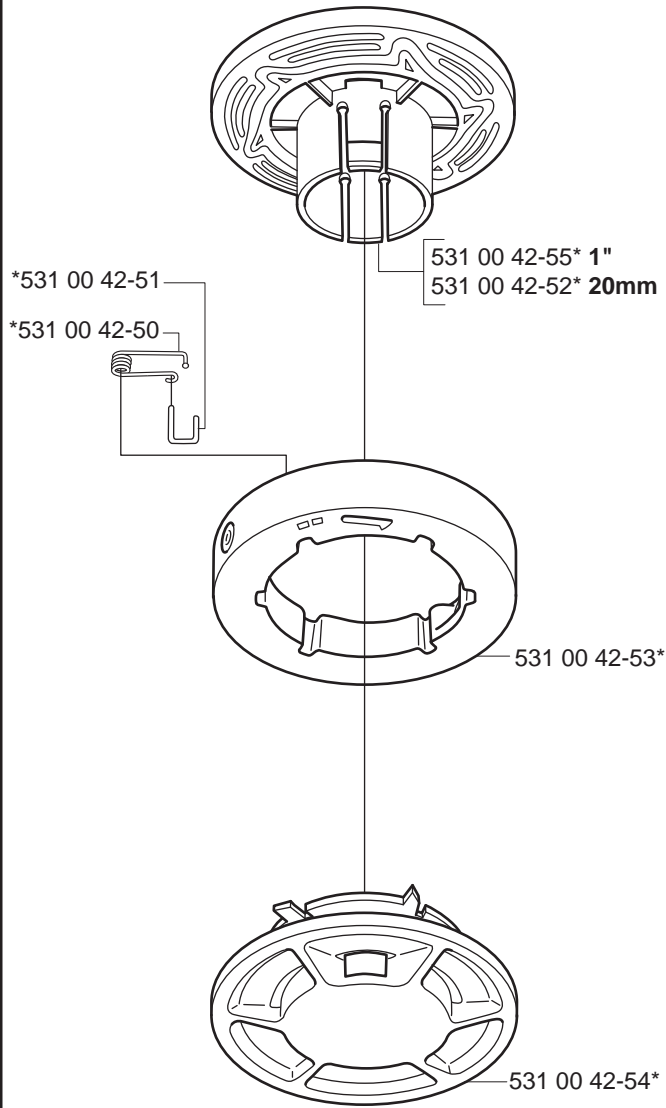

# Trimmer heads

**Spare parts**

**Ersatzteile**

**Pièces détachées**

**Reserve onderdelen**

**Repuestos**

**Reservdelar**

**Trimmy H2 M10x1.25**  
**Trimmy H2 M12x1.75**

\*compl 531 00 60-92  
 \*compl 531 00 38-64

**Trimmy SII M12x1.75**  
 \*compl 502 26 08-15 (1")

**Superauto II 20mm**  
**Superauto II 1"**

\*compl 531 00 38-09  
 \*compl 531 00 60-93

**Tri Cut M10x1.25 (300mm)**  
**Tri Cut M12x1.75 (300mm)**