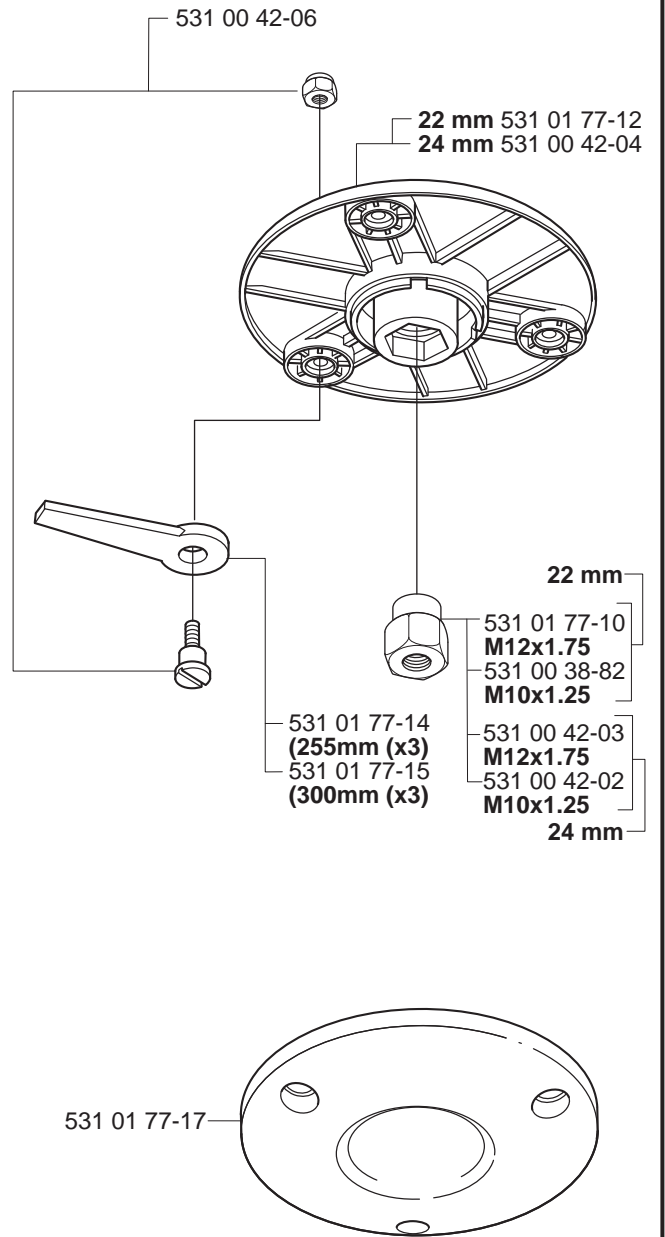

# Trimmer heads

**Spare parts**

**Ersatzteile**

**Pièces détachées**

**Reserve onderdelen**

**Repuestos**

**Reservdelar**

**Trimmy H2 M10x1.25**  
**Trimmy H2 M12x1.75**

\*compl 531 00 60-92  
 \*compl 531 00 38-64

**Trimmy SII M12x1.75**  
 \*compl 502 26 08-15 (1")

**Superauto II 20mm**  
**Superauto II 1"**

\*compl 531 00 38-09  
 \*compl 531 00 60-93

**Tri Cut M10x1.25 (300mm)**  
**Tri Cut M12x1.75 (300mm)**

### Supporting cup M12x1.75

\*compl 502 15 70-02

### T45X M12x1.75

compl 531 00 92-62

\*compl 544 97 73-02

**T25 3/8"-24 (R)**  
**T25 M10x1.25**

compl 531 00 92-78  
compl 531 00 92-79

**T25C 3/8"-24 (R)**  
compl 531 00 92-61

**Auto 55 M12x1.75**  
compl 531 00 92-26 (1")